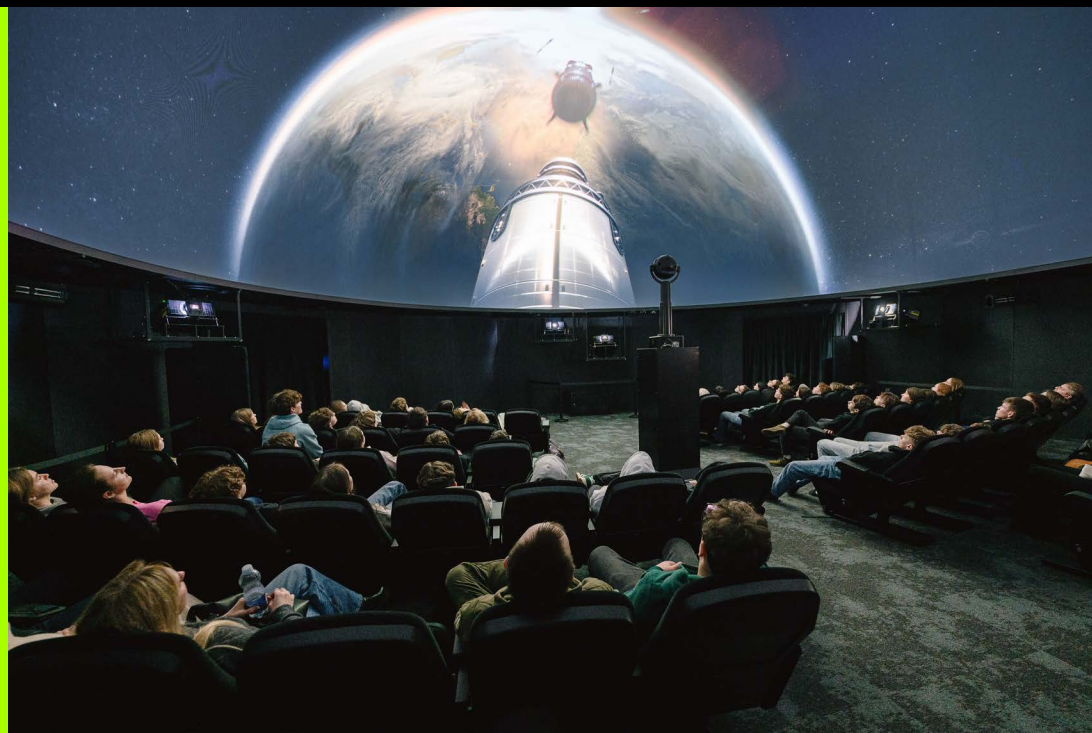

Planetariumas

Dydis, m²: 160

Dalyvių skaičius: 70

Seanso kainos darbo metu **420 €**

Seanso kainos ne darbo metu **490 €**

Reguliarūs planetariumo seansai vyksta:

11:00 val. 13:00 val. 15:00 val. 17:00 val.

Seanso programą galima pritaikyti skirtingo amžiaus lankytojams. Ji gali vykti ir anglų kalba.

Pasiruošimo metu taikomas standartinis erdvių nuomos mokestis su 50 % dienos/valandos įkainių nuolaida.

Norėdami sužinoti daugiau apie erdvių nuomą Mokslo saloje, kreipkitės el. paštu renginiai@mokslotala.lt